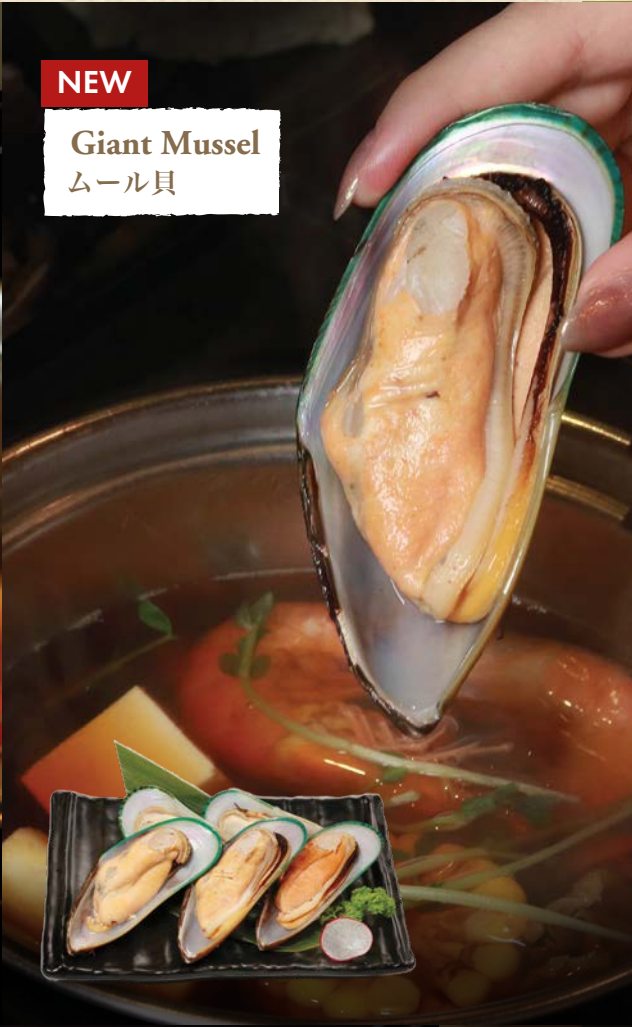

Premium  
**Truffle Oil**  
トリュフオイル

**Seafood Platter**  
海鮮盛合せ

# CHEESE SHABU

NEW

**Pork Cheese Shabu**  
チーズ豚しゃぶ

NEW

**Chicken Cheese Shabu**  
チーズチキンしゃぶ

チーズ  
しゃぶ

NEW

**Giant Mussel**  
ムール貝

NEW

**White Corn** ホワイトコーン

Farm-to-table freshness  
with every bite!

Super Sweet

**Iberico Pork Collar**  
イベリコ豚ロース

**Angus Beef**  
アングスビーフ

**Pork Dumpling**  
ポーク水餃子

**Yuba Shabu**  
湯葉しゃぶ